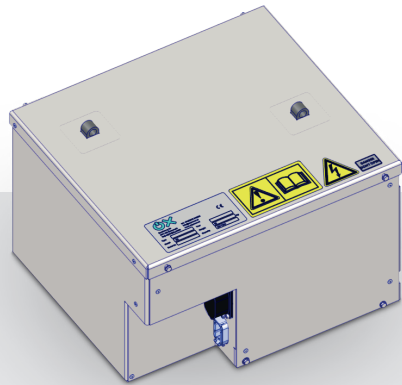

C6e

De eerste elektrische
compact kraan die een
volle dag werkt

100%
electrisch

HOEFLON[®]

snel, precies, stil.

De nieuwe C6e geeft je de stilte bij het werk die je altijd al hebt gewild. De C6e maakt geen compromis op prestatie. Feit is dat de C6e sneller werkt dan de diesel versies ooit gewerkt hebben. Vier functies kunnen tegelijk bediend worden. Standaard komt de C6e met één batterij goed voor 3-4 uur draaien. Optioneel is de tweede batterij om 6-8 uur te kunnen draaien.

- ✓ Milieuvriendelijk
- ✓ Lange levensduur accu
- ✓ 8 uur draaien bij 60% inzet
- ✓ Twee oplaadmogelijkheden: 110V en 230V
- ✓ Laden en werken tegelijk

**tot 8 uur
vermogen**

HOEFLON[®]

Hoeflon International B.V.